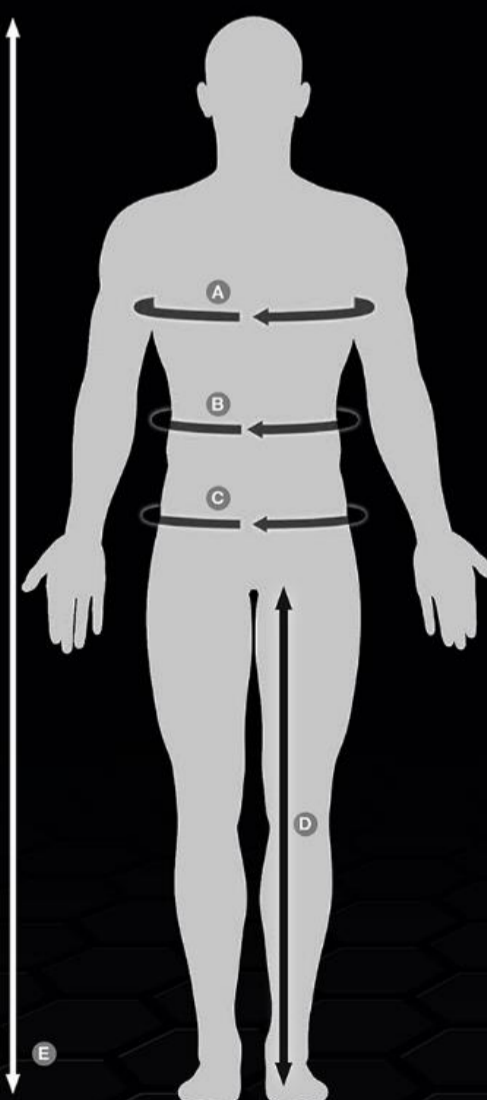

Handball

Ball Taille	Circonférence
00	41-43 cm
0	46-48 cm
1	50-52 cm
2	54-56 cm
3	58-60 cm

Grille des tailles TEXTILE (mesures en centimètres)

* Attention : - se référer à la grille de taille HOMME pour les produits HOMME et les produits UNISEXES
 - se référer à la grille de taille FEMME pour les produits FEMME uniquement. La mesure indiquée est un conseil. Essayer le produit afin de s'assurer que la taille soit adaptée.

TAILLES HOMME *	XS	S	M	L	XL	XXL	XXXL
A Tour de poitrine	92	96	100	104	108	110	116
B Tour de taille	77	82	87	92	97	102	107
C Tour de hanche	94	98	102	106	112	116	120
D Entrejambe	81	83	85	87	89	91	93
E Taille	172/174	176/178	180/182	184/186	188/190	192/194	196/198

TAILLES FEMME *	XS	S	M	L	XL	XXL
A Tour de poitrine	84	88	92	96	100	104
B Tour de taille	68	72	76	80	84	88
C Tour de hanche	96	100	104	108	112	116
D Entrejambe	78	80	82	84	86	88
E Taille	158/162	162/166	166/170	170/174	174/178	178/180

TAILLES ENFANT	6 ans	8 ans	10 ans	12 ans	14 ans
A Tour de poitrine	58/60	64/66	69/71	75/77	84/86
B Tour de taille	56/58	58/60	61/63	66/68	69/71
C Tour de hanche	64/66	68/70	75/77	81/83	89/91
D Entrejambe	52/54	58/60	64/66	70/72	77/79
E Taille	116/122	122/128	140/146	146/152	164/170